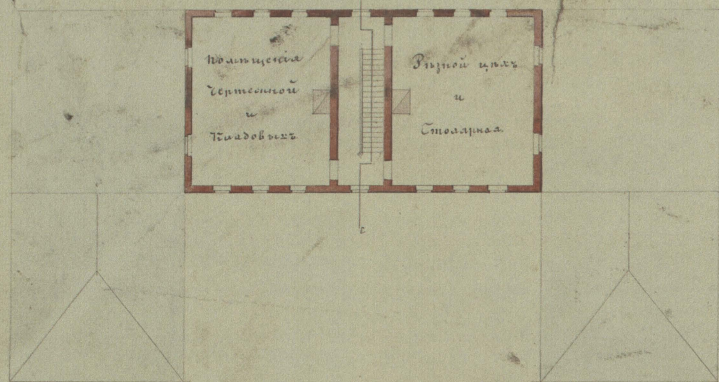

10

Планъ верхняго этажа

Планъ Нижняго этажа

Архитекторъ А. Шубертъ
1852

460 x 300

РГИА оп 485оп 59856 л 30

ИДН-ИТН - Запад - Сузун.
Исторический архив
№ 1037 дата 24.02.01.