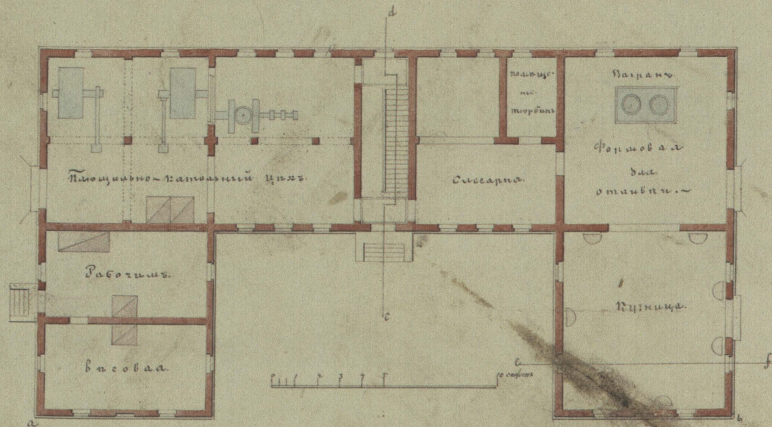

10

Планъ верхняго этажа

Планъ Нижняго этажа

Архитекторъ А. Шубертъ
1852

460 x 300

РГИА оп 485оп 59856 л 30

ИДН-ИТН - Запад - Сузун.
Исторический архив
№ 1037 дата 24.02.01.