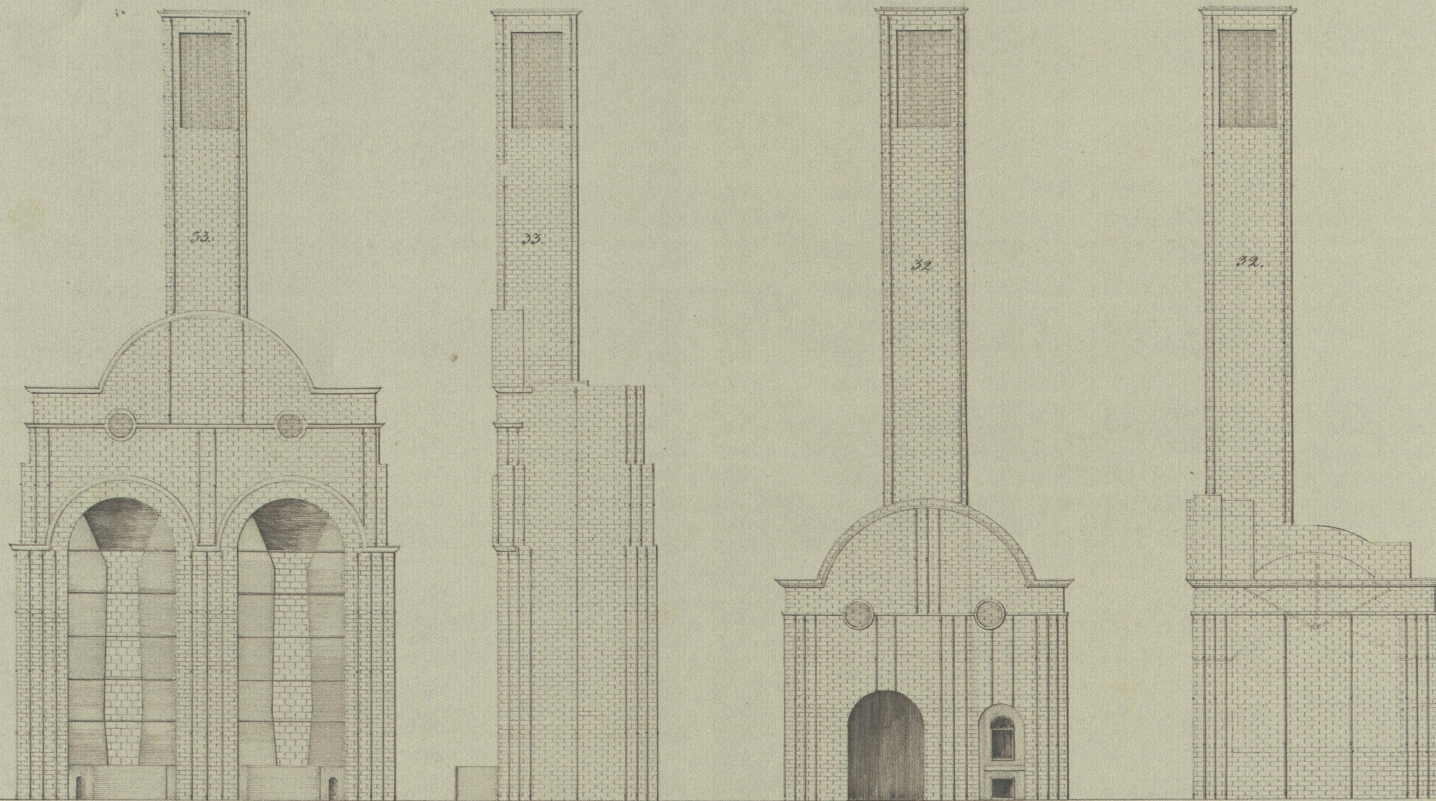

с листом 14.

Мастеръ Савостьяновъ

Отажный армянский дворик.

РПЧ.А.р 485 on 5 g 856 ч 22

НАУЧНО-ИССЛЕДОВАТЕЛЬСКИЙ
ЦЕНТР
№ 2041 дата 24.12.2012