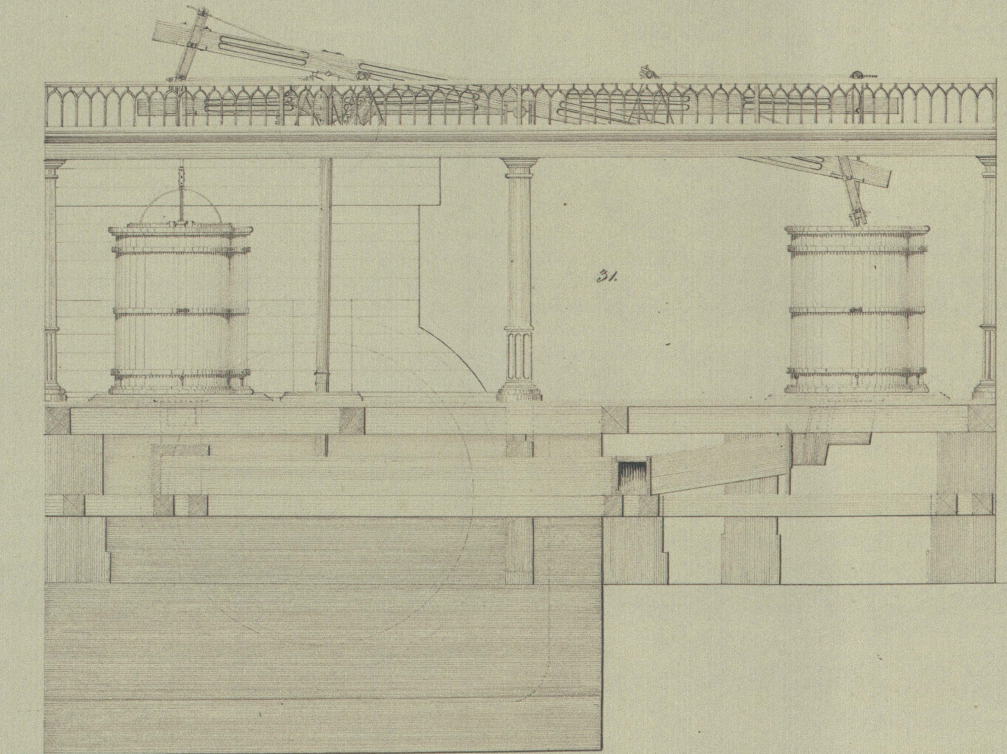

Листъ 13.

Модель Лувра в Париже

Составил архитектор В. С. Ковалев

РГНАФ 485015 § 856.л. 22

НАУЧНО-ИССЛЕДОВАТЕЛЬСКИЙ  
ЦЕНТР  
ИСТОРИКО-ПАМЯТНИКОВОГО  
НАСЛЕДИЯ  
№ 2040 ДАТА 24.12.20