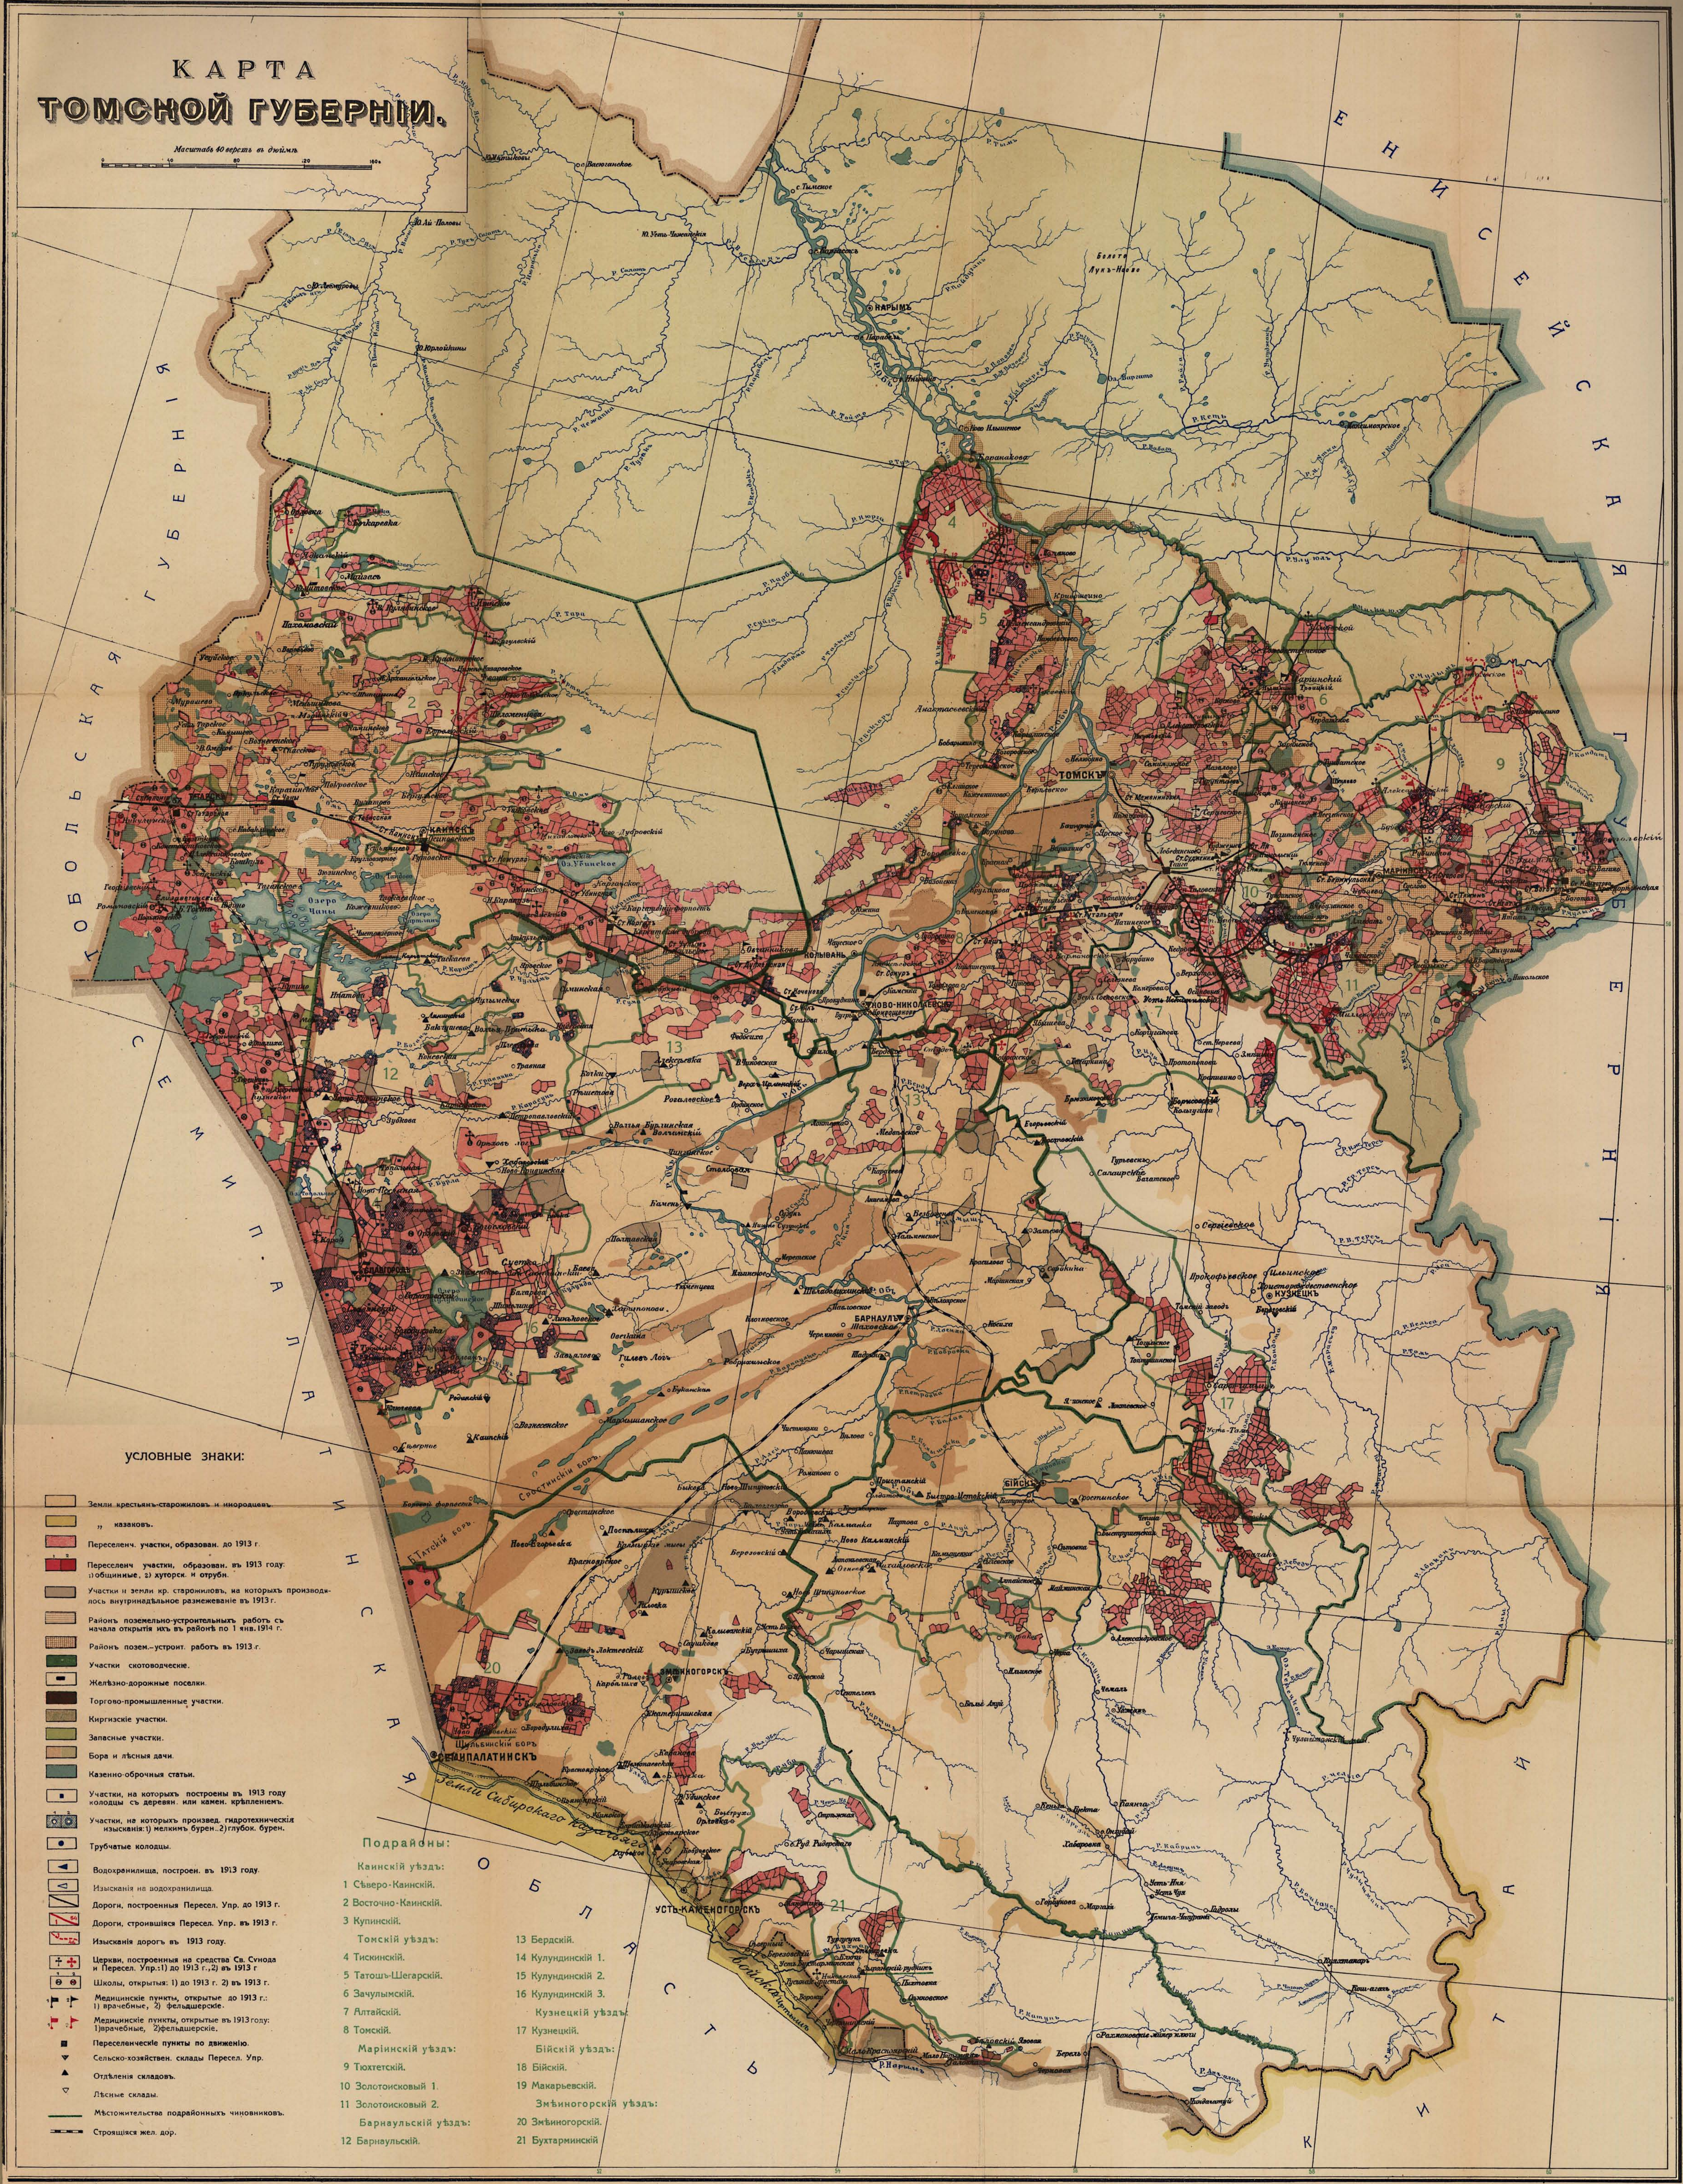

КАРТА ТОМСКОЙ ГУБЕРНИИ.

Масштаб 40 верст в 1 дюйм

условные знаки:

- Земли крестьян-старожилов и инородцев.
- " казюков.
- Переселенч. участки, образован. до 1913 г.
- Переселенч. участки, образован. в 1913 году: 1) общинные, 2) хуторские, 3) откупные.
- Участки и земли кр. старожилов, на которых производилось вынужденное размежевание в 1913 г.
- Районы поземельно-устроительных работ, с начала открытия их в районах по 1 янв. 1914 г.
- Районы позем.-устроит. работ в 1913 г.
- Участки скотоводческие.
- Железно-дорожные поселки.
- Торгово-промышленные участки.
- Киргизские участки.
- Залесные участки.
- Бора и лесные дачи.
- Казенно-оборонная статья.
- Участки, на которых построены в 1913 году колодези с деревен. или камен. кирпичением.
- Участки, на которых провад. гидротехническая изыскания: 1) мелкий бурен, 2) глубокий бурен.
- Трубочные колодези.
- Водохранилища, построены в 1913 году.
- Изыскания на водохранилища.
- Дороги, построенные Пересел. Упр. до 1913 г.
- Дороги, строящиеся Пересел. Упр. в 1913 г.
- Изыскания дорог в 1913 году.
- Церкви, построенные на средства Св. Синода и Пересел. Упр.: 1) до 1913 г., 2) в 1913 г.
- Школы, открытые: 1) до 1913 г., 2) в 1913 г.
- Медицинские пункты, открытые до 1913 г.: 1) врачебные, 2) фельдшерские.
- Медицинские пункты, открытые в 1913 году: 1) врачебные, 2) фельдшерские.
- Переселенческие пункты по движению.
- Сельско-хозяйствен. склады Пересел. Упр.
- Отделения складов.
- Лесные склады.
- Местонахождения подрайонных чиновников.
- Строящиеся жел. дор.