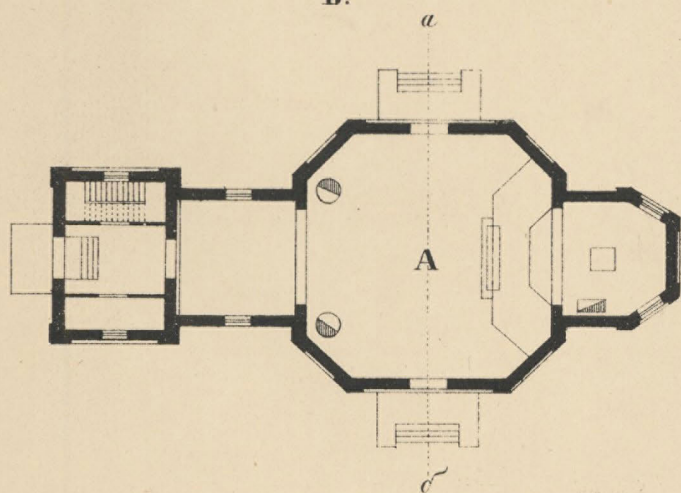

ПРОЕКТЪ

деревянной церкви (на 300 чел.) для постройки въ переселенческихъ поселкахъ Алтайскаго Округа
Вѣдомства КАБИНЕТА ЕГО ВЕЛИЧЕСТВА.

Б.

В.

0 1 2 3 4 5 САЖ.