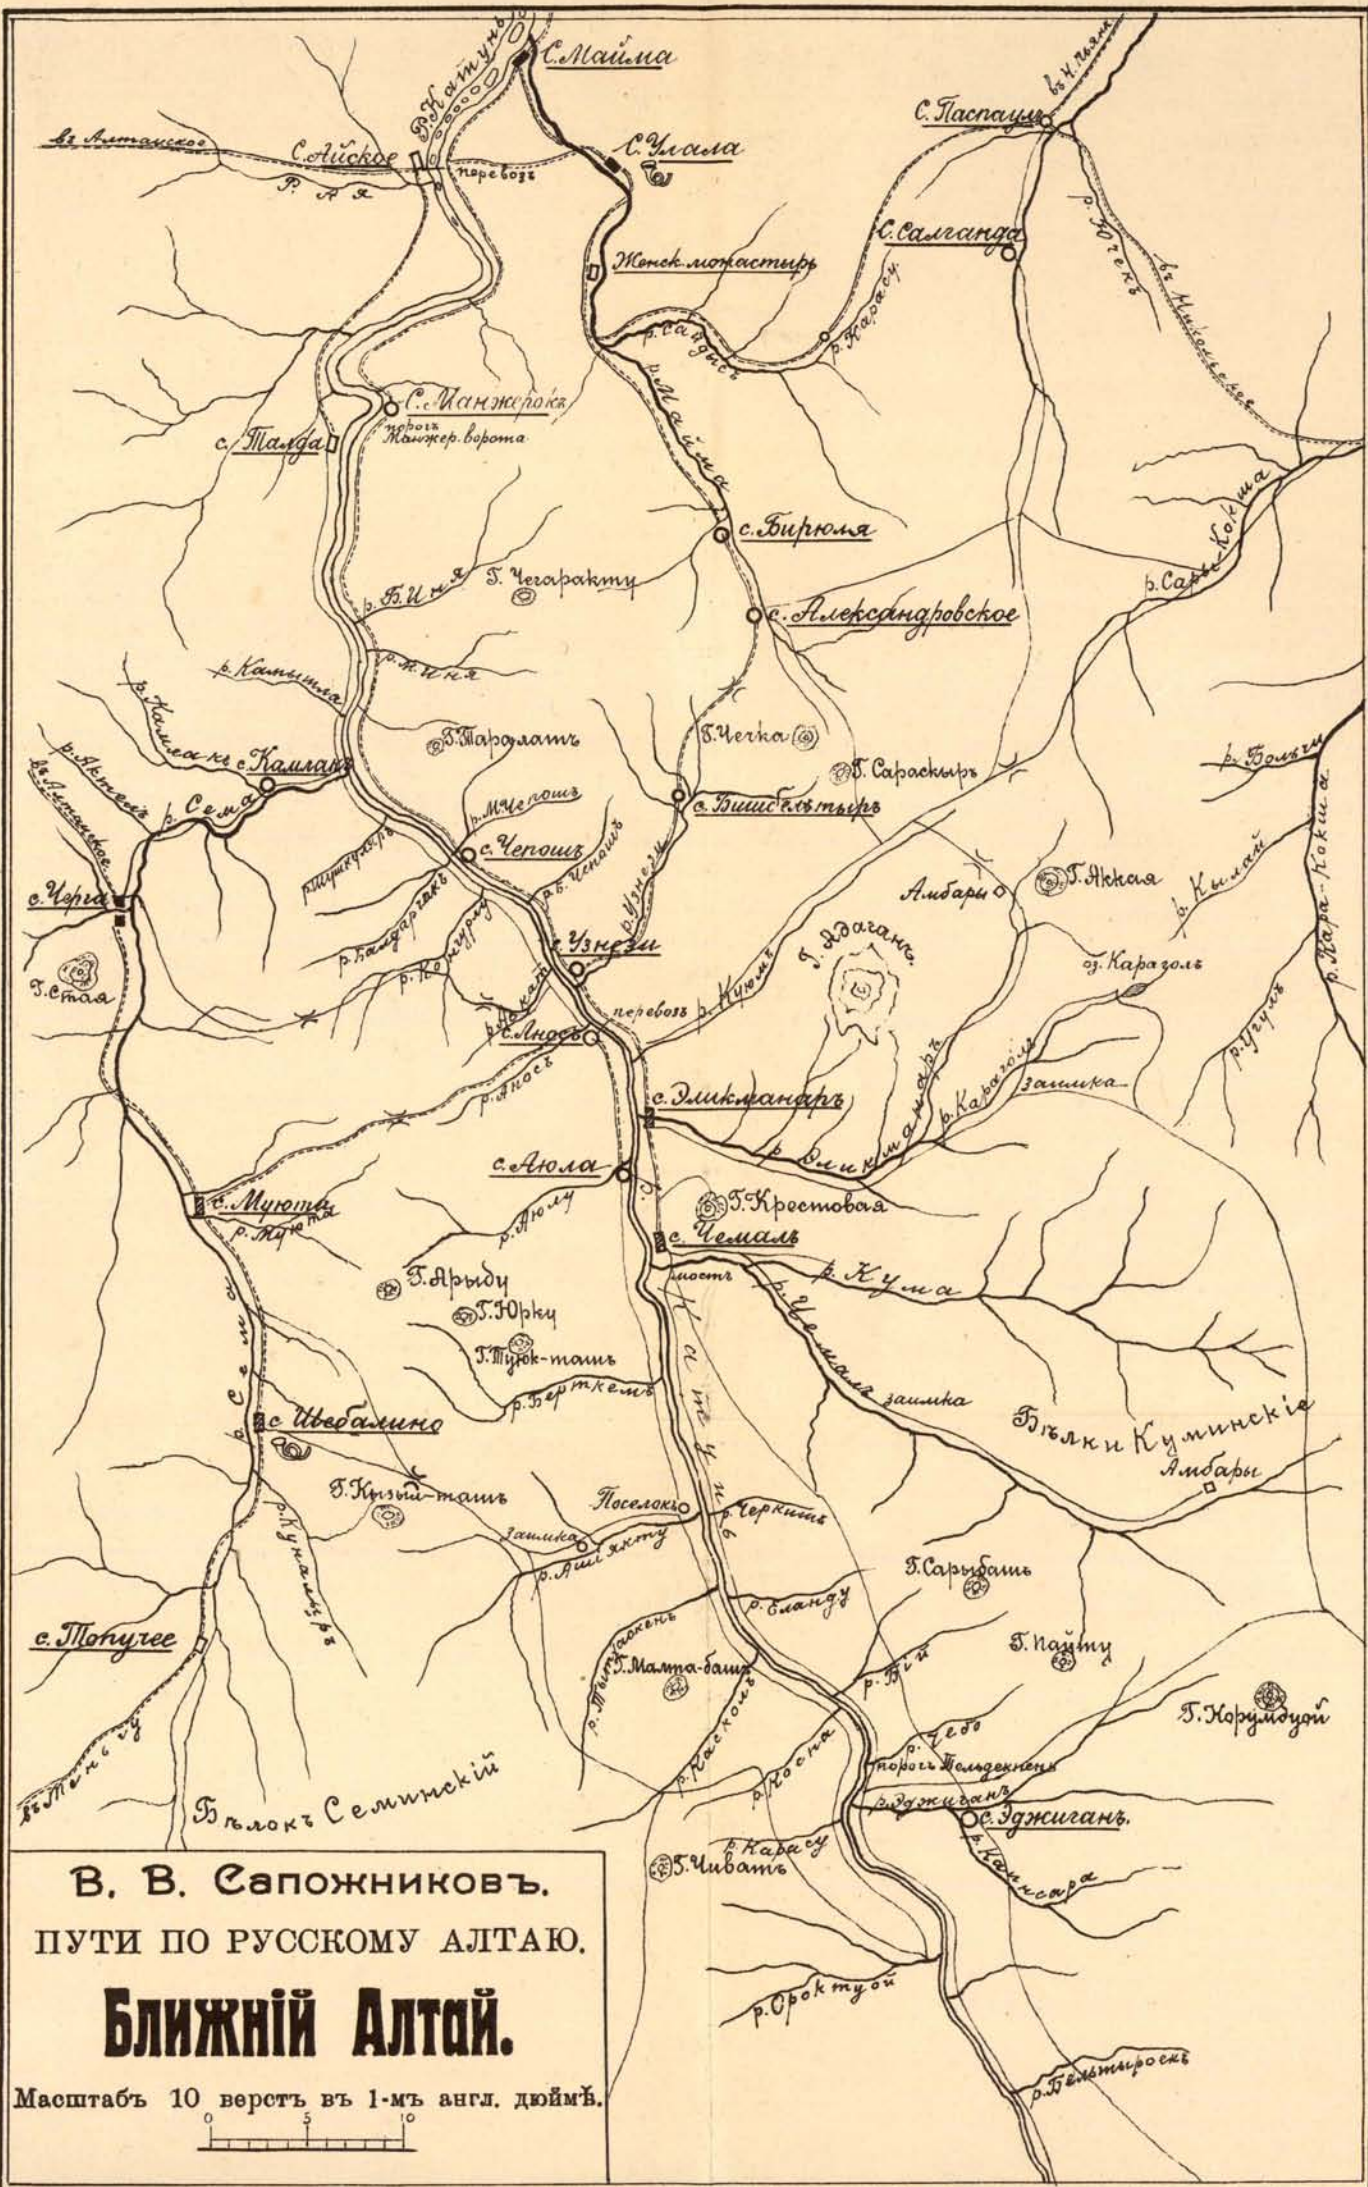

Телецкое озеро.

(АЛТЫН — КОЛЬ).

Масштабъ 10 верстъ 1-мъ английскомъ дюймѣ.

В. В. Сапожниковъ.
 ПУТИ ПО РУССКОМУ АЛТАЮ.

Ближній Алтай.

Масштабъ 10 верстѣ въ 1-мъ англ. дюймѣ.

В. В. Сапожниковъ. Пути по Русскому Алтаю.

Лит. Сиб. Т-ва Печатн. Дѣла въ Томскѣ

ИСТОКИ р. ЧЕГАН-УЗУНЪ съ лѣдниками.

Масштабъ 5 верстъ въ 1 англ. дюймѣ.

Издание Сибирскаго Т-ва Печатнаго Дѣла въ Томскѣ.

Издание Сибирскаго Т ва Печатнаго Дѣла въ Томскѣ.